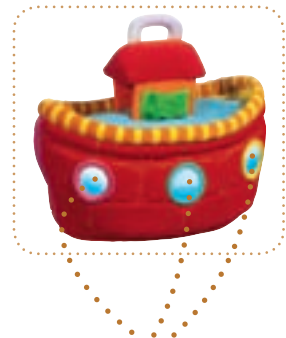

Miroirs
Spiegels
Spiegel