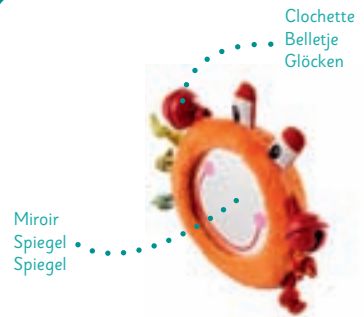

Oscar
Mini hochet – Mini rammelaar
Mini Rassel
Ref. 86256
12x10cm - +0m