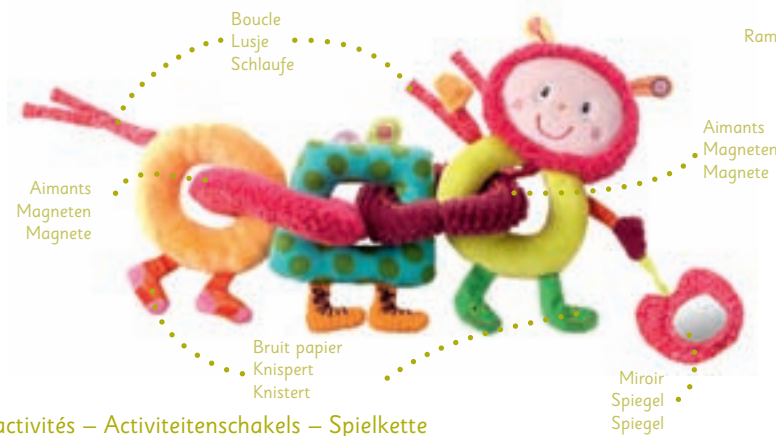

Juliette
Juliette s'enroule – Juliette rolt zich op – Juliette rollt sich auf
Ref. 86286 – 235x25cm – +0m

Liz
Set de parc - Parkset - Laufstallset
Ref. 75001

5 414834 750010

Boucle
Lusje
Schlaufe

Aimants
Magneten
Magne