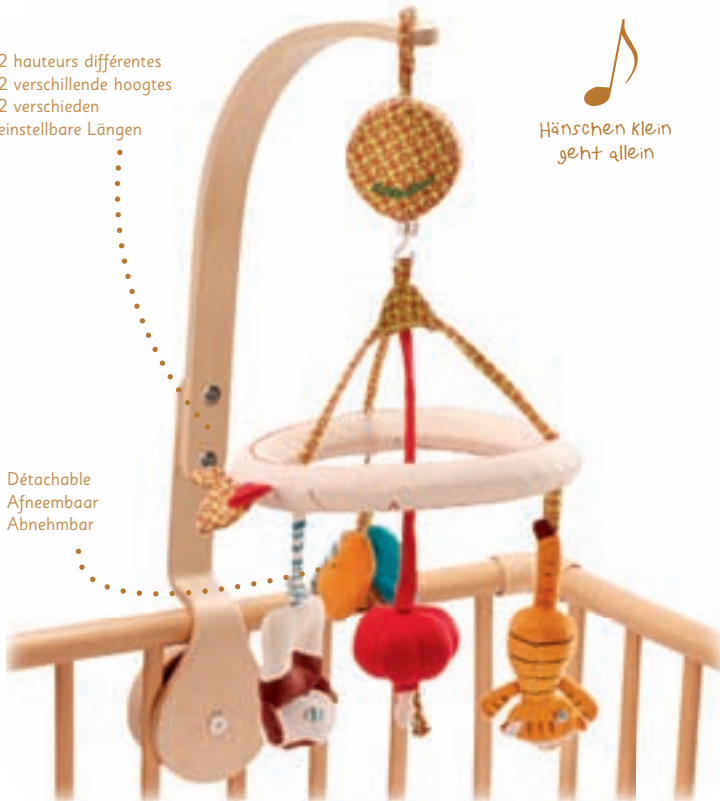

Tom
Attache-tétine
Fopspeenhouder
Schnullerhalter
Ref. 86145 - 9x22cm - +0m

2 hauteurs différentes
2 verschillende hoogtes
2 verschieden
einstellbare Längen

Hänschen klein
geht allein

Détachable
Afneembaar
Abnehmbar