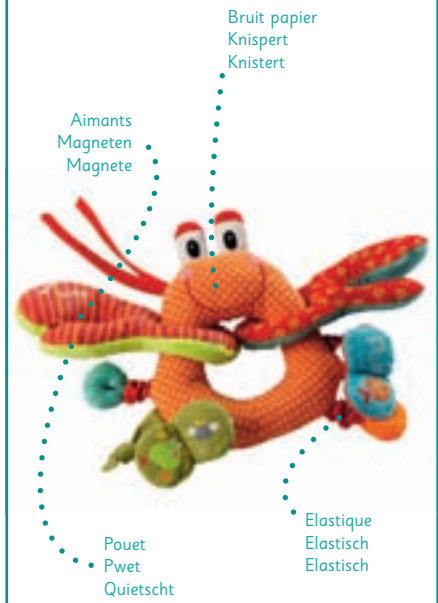

Oscar
Le crabe hochet à pinces
Krabrammelaar “Knap knap”
Krabbenrassel
“Knap Knap”
Ref. 86153
14x23cm - +3m