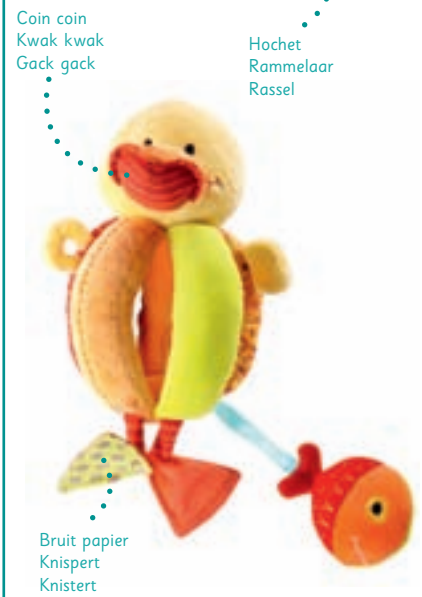

Coin coin
Kwak kwak
Gack gack

Hochet
Rammelaar
Rassel

Bruit papier
Knispert
Knistert

Nicky
Hochet à poignées
Grijprammelaar
Greifrassel
Ref. 86276 - Ø14x23cm - +3m

Hänschen klein
geht allein