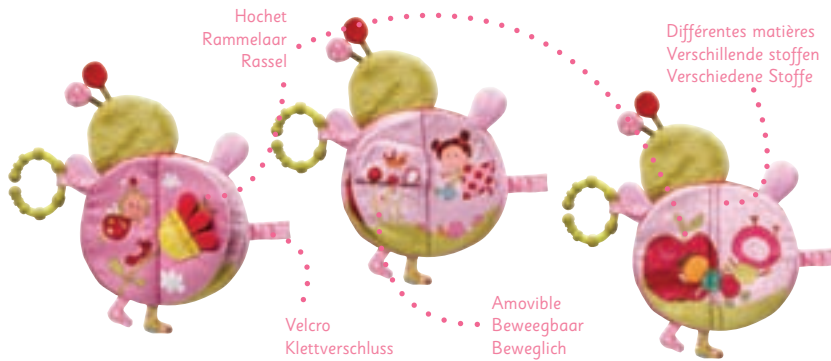

Boucle
lusje
Schlaufe

Pochette photo
Fotohoesje
Fototasche

Boucle
Lusje
Schlaufe

Liz
Toise – Meetlat
Messlatte
Ref. 86089 - 130x12cm

80 stickers

Liz
Autocollants – Stickers – Stickers
Ref. 86204 - 80x60cm

Bruit papier
Knispert
Knistert