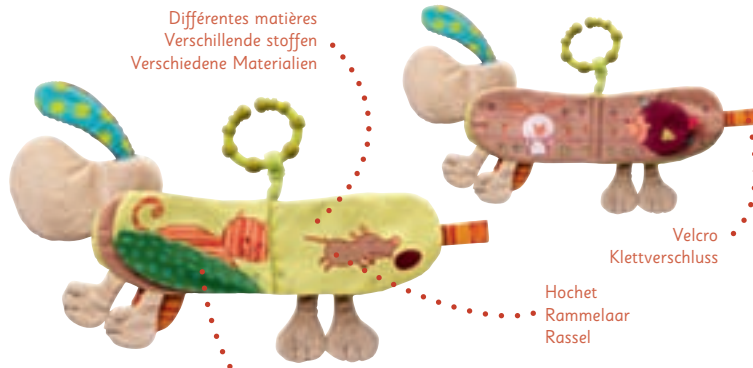

Glisse
Verschuifbaar
Gleitet

Bruit papier
Knispert
Knistert

Clochette
Belletje
Glöckchen

Jef fait la course
Jef rent mee – Jef läuft mit
Ref. 86275 - 55cm - +12m

NEW

5 414834 862751

Différentes matières
Verschillende stoffen
Verschiedene Materialien