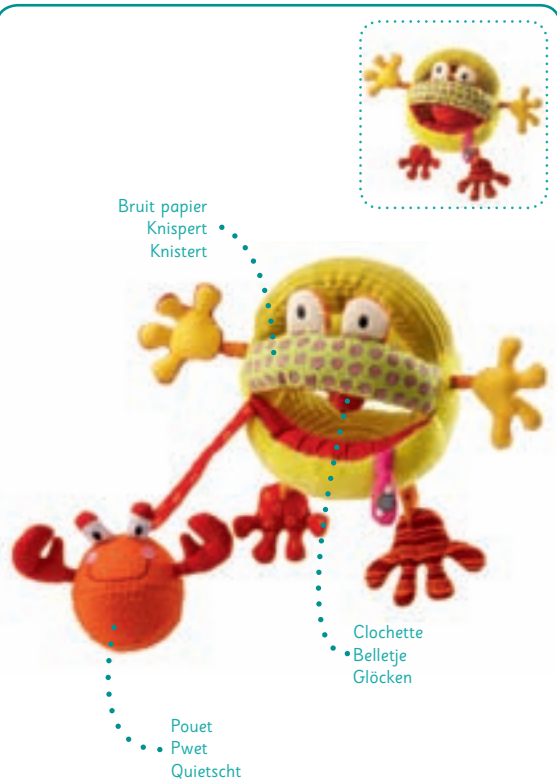

Roméo
Hochet à poignées
Grijprammelaar – Greifrassel
Ref. 86180 - 14x18cm Ø14cm - +3m

Roméo
Hochet réversible
Omkeerbare rammelaar
Wendbare Rassel
Ref. 86252 - 23x17x10cm - +3m

Roméo
Crapaud gourmand – Smulpad
Schlemmerkröte
Ref. 86069
11x11cm - +3m