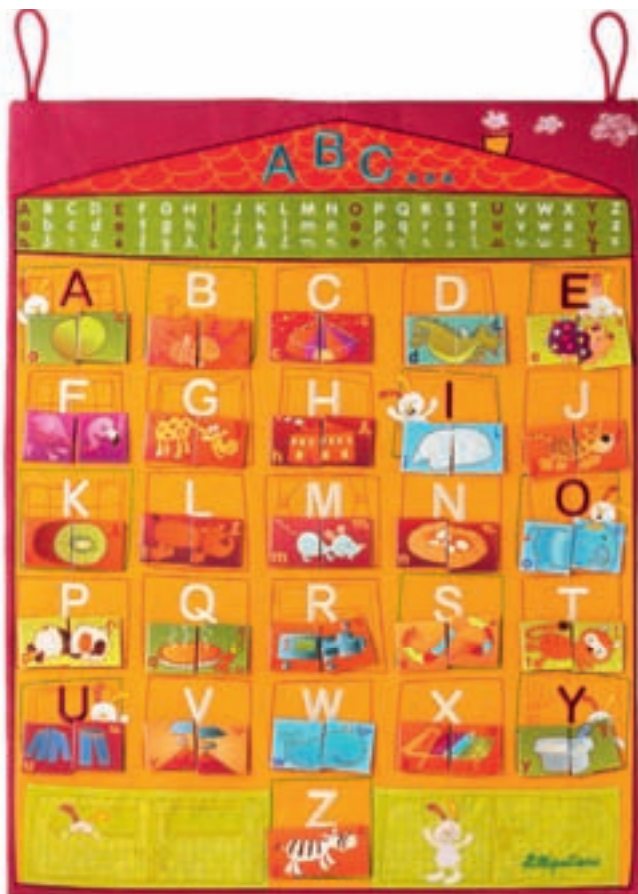

Gemeinsam mit Lehrern entwickelte Zähltafel; basierend auf den Kenntnissen aus dem Vor- und Grundschulunterricht.

Panneau ABC FR
Ref. 86315 - 57x71cm - +4y

NEW

Panneau ABC développé en collaboration avec des professeurs; basé sur les notions éducatives de la maternelle et de l'enseignement primaire.

ABC bord ontwikkeld in samenwerking met leerkrachten, volgens de educatieve noties van kleuter- en basisonderwijs.

Gemeinsam mit Lehrern entwickelte ABC-tafel; basierend auf den Kenntnissen aus dem Vor- und Grundschulunterricht.