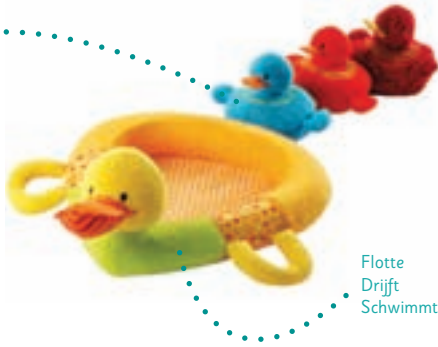

Aimants
Magneten
Magnete

Flotte
Drijft
Schwimmt

Jeu de bain Nicky et ses petits
Badspel Nicky en haar kleintjes - Badespiel Nicky und ihre entlein
Ref. 86016 - 8x20x25cm - +6m