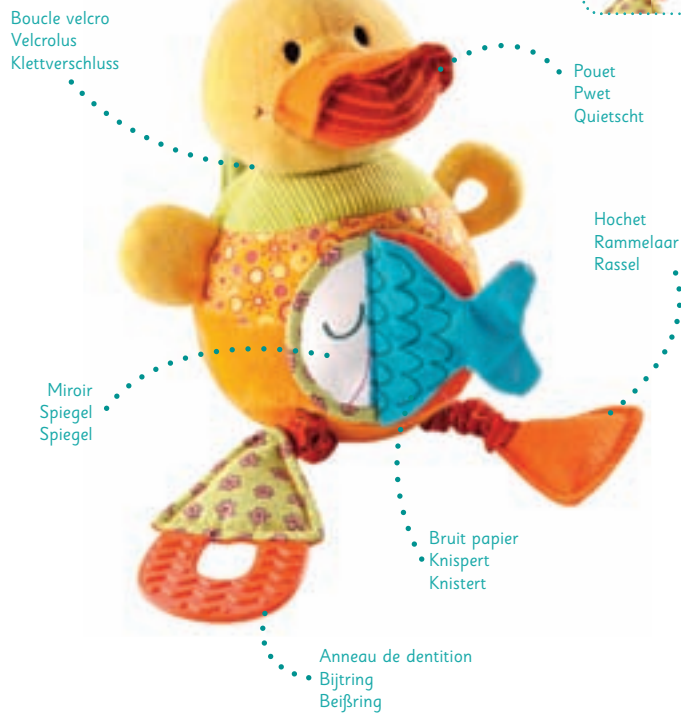

Vibre
Bibbert
Vibriert

Pouet
Pwet
Quietscht

Miroir
Spiegel
Spiegel

Trousseau de clés des amis de l'eau – Sleutelbos watervriendjes
Schlüsselbund der Wasserfreunde
Ref. 86067 - 26x26cm - +6m

Coin coin
Kwak kwak
Gack gack

Hochet
Rammelaar
Rassel

Bruit papier
Knispert
Knistert

Nicky
Hochet à poignées
Grijprammelaar
Greifrassel
Ref. 86276 - Ø14x23cm - +3m

Hänschen klein
geht allein

Boucle velcro
Velcrolus
Klettverschluss

Pouet
Pwet
Quietscht