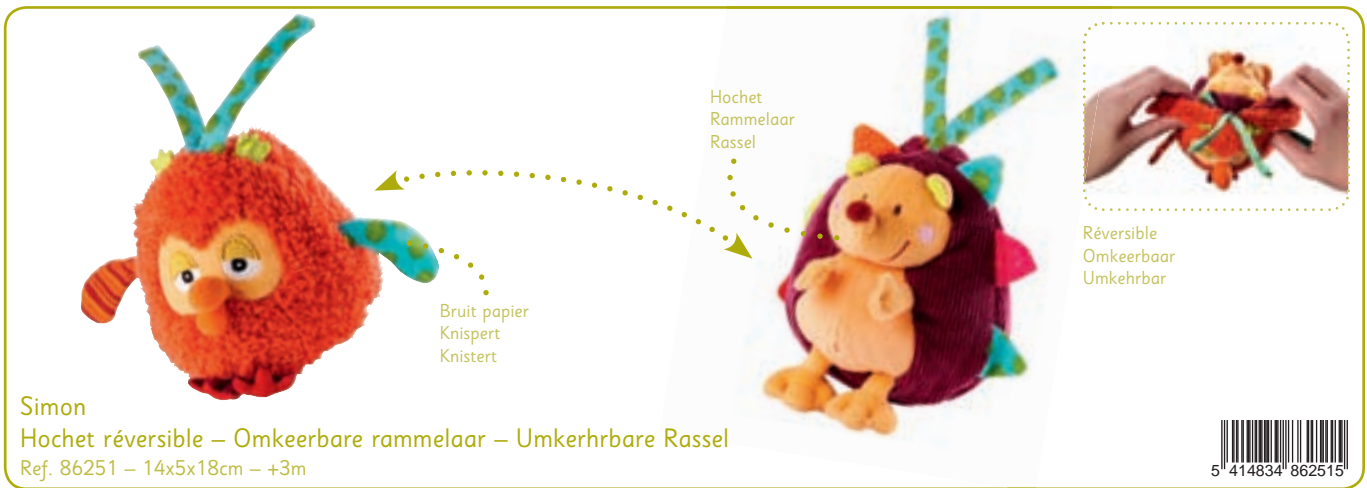

NEW

5 414834 863185

Simon
 Trousseau de clés – Sleutelbos –
 Schlüsselbund
 Ref. 86317 16x6x27cm

NEW

5 414834 863178

Simon
 Hochet réversible – Omkeerbare rammelaar – Umkerhrbare Rassel
 Ref. 86251 - 14x5x18cm - +3m