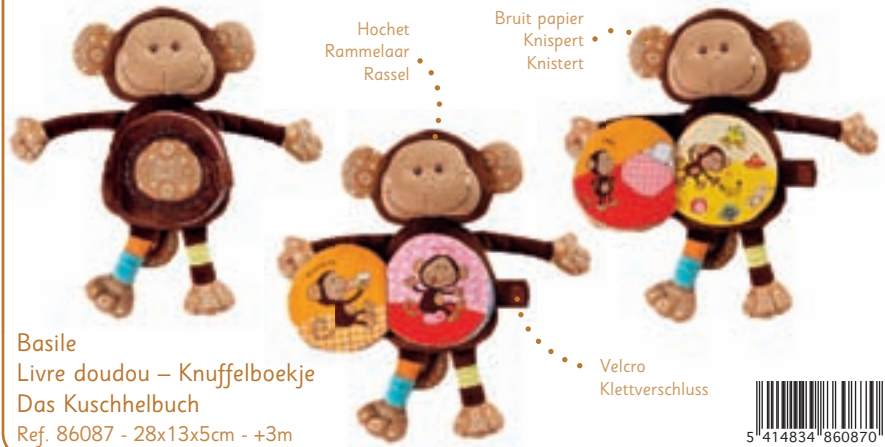

5 414834 862201

Pochette photo
Fotohoesje
Fototasche

10 pochettes photos
10 fotohoesjes
10 Fototasche

Arnold
Album photo - Fotoalbum - Fotoalbum
Ref. 86285 - 18x13cm - +9m

5 414834 862850

Arnold
Pyramide – Pyramide
 Ref. 86197
 26x20x17cm - +6m