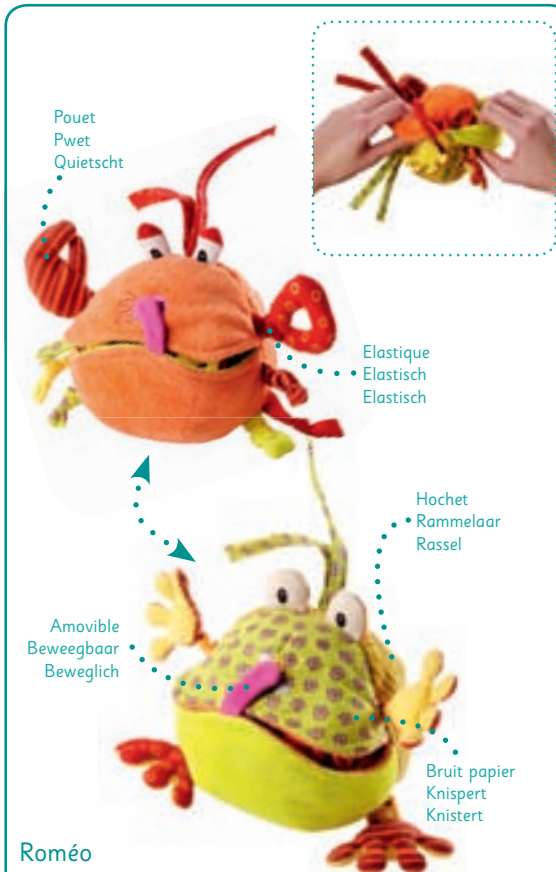

Roméo
Hochet à poignées
Grijprammelaar – Greifrassel
Ref. 86180 - 14x18cm Ø14cm - +3m

Roméo
Hochet réversible
Omkeerbare rammelaar
Wendbare Rassel
Ref. 86252 - 23x17x10cm - +3m

Roméo
Crapaud gourmand – Smulpad
Schlemmerkröte
Ref. 86069
11x11cm - +3m