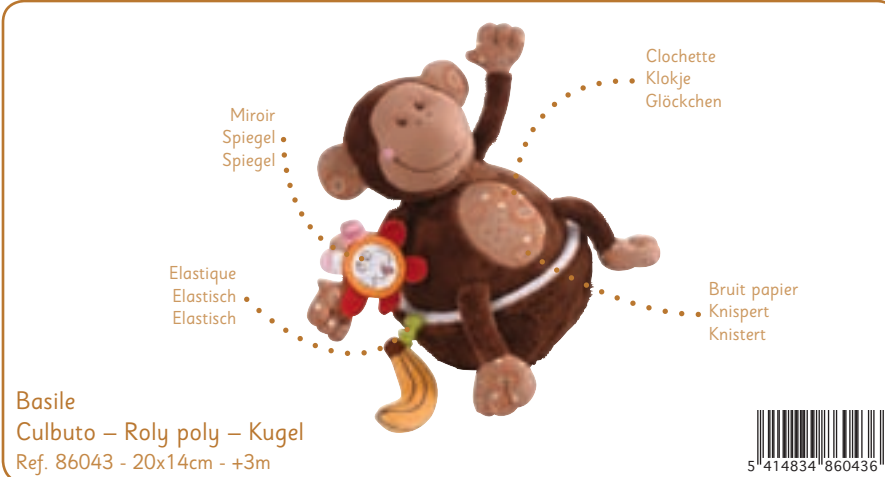

Basile
Livre doudou – Knuffelboekje
Das Kuschhelbuch
Ref. 86087 - 28x13x5cm - +3m

Basile
Culbuto – Roly poly – Kugel
Ref. 86043 - 20x14cm - +3m

2 hauteurs différentes
2 verschillende hoogtes
2 verschieden einstellbare Längen