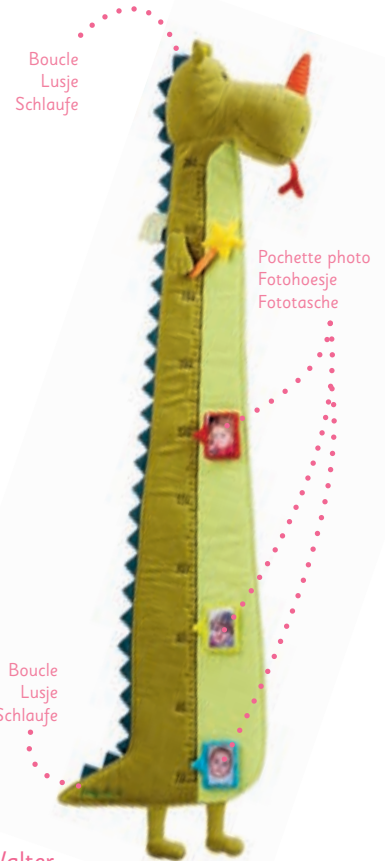

NEW

Boucle
Lusje
Schlaufe

Pochette photo
Fotohoesje
Fototasche

Boucle
Lusje
Schlaufe

Walter
Toise – Meetlat
Messlatte
Ref. 86023 - 120x18cm

Boucle
Lusje
Schlaufe

Phosphorescent
Fluorescerend
Phosphorezierend