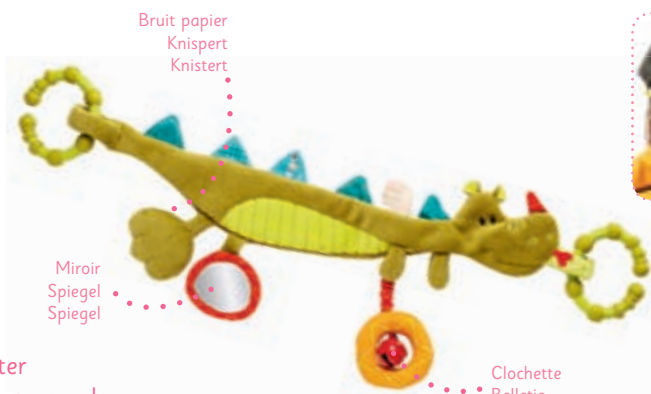

Brahm's Lullaby

Velcro
Klettverschluss

Miroir
Spiegel
Spiegel

Walter
Château musical
Muzikaal kasteel
Musikburg
Ref. 86268
14x19cm - +0m

Bruit papier
Knispert
Knistert

Miroir
Spiegel
Spiegel

Clochette
Bellejje
Glöckchen