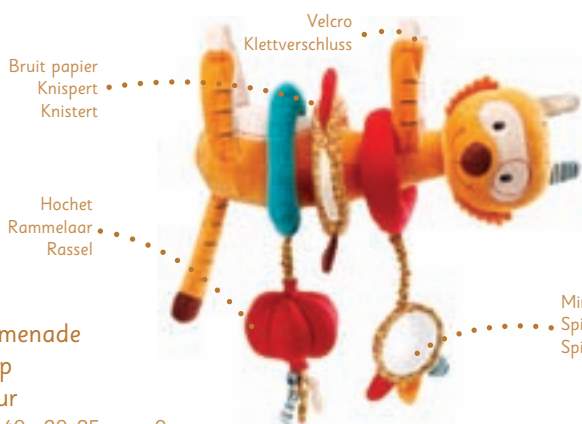

Bruit papier
Knispert
Knistert

Velcro
Klettverschluss

Hochet
Rammelaar
Rassel

Miroir
Spiegel
Spiegel

Tom
En promenade
Op stap
Auf tour
Ref. 86140 - 20x25cm - +0m