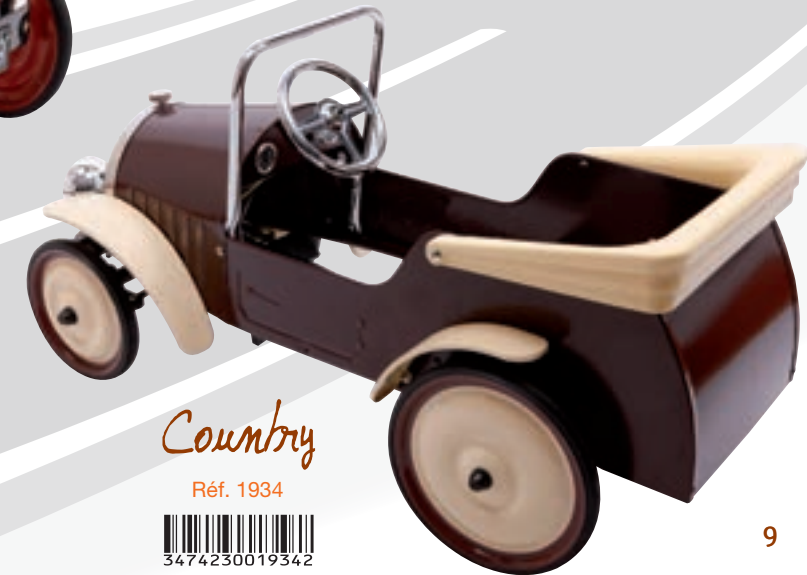

Les Classiques

En métal,
très stable.

Les pédales sont réglables
en 3 positions

Dim. L 80 x H 50 cm

Verte

Réf. 1939

3474230019397

Rose

Réf. 1942

3474230019427

Bleue

Réf. 1933

3474230019335

Rouge

Réf. 1938

3474230019380