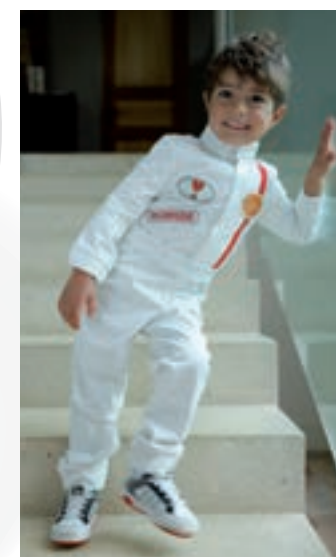

Dim. L 18 x H 6 cm

Réf. 19882

3474230198825

Combinaison de Pilote

Casque

En simili cuir.
Réf. 32003

3474230320035

Station Essence